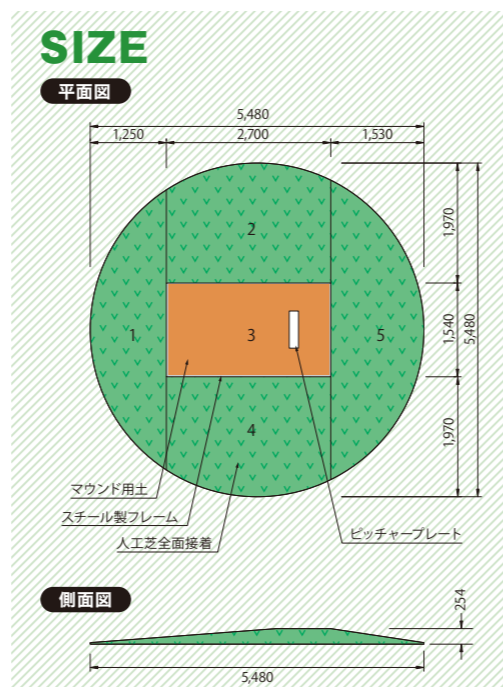

4 メンテナンスが容易。

維持管理は試合後、えぐられた部分に土を補充し、地ならしで完了。土が乾燥したら散水してください。

総重量：約 1,140kg (マウンド用土含む)