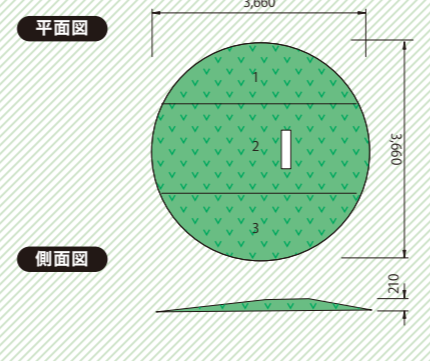

本格的なフィールディングを可能にした全面人工芝のポータブルピッチングマウンド / ソフトボールピッチングマット

NEW

フルサイズ・ポータブルピッチングマウンド#218

¥4,280,000 (税込価格 ¥4,708,000)
運搬費、セッティング費、諸経費は別途

SIZE

ソフトなクッションの4分割式
高さ 254mm の本格的マウンド
傾斜がゆるやか
総重量：336kg

NEW

コンパクト・ポータブルピッチングマウンド#212

¥2,800,000 (税込価格 ¥3,080,000)
運搬費、セッティング費、諸経費は別途

SIZE

セッティングが容易な3分割式
ソフトなクッションのコンパクトタイプ
傾斜がなだらか
総重量：143.8kg

ピッチングマウンドカート

積載荷重が454kgあり、マウンドパーツ数台を一度に運ぶことができます。本体をのせたまま収納もでき、便利です。

¥580,000 (税込み価格 ¥638,000)
運搬費、組立費は別途

サイズ：幅 915mm / 長さ 1,220mm
ハンドルの高さ：1,016mm
積載面積：864×1,169mm

屋外用ソフトボールピッチングマット

¥880,000 (税込価格 ¥968,000 送料別途)

特殊素材に人工芝貼りし、裏面には5,000個以上の突起を有した滑り止め加工が施されているので、しっかりと安定したピッチングができます。本体は、茶色もしくは緑色の人工芝をお選びいただけます。

裏面には 5,000 個以上の突起を有した滑り止め特殊加工

サイズ：高さ 27mm / 幅 1,220mm / 長さ 3,353mm
重量：23.3kg
材質：滑り止め、人工芝、プレートゴム

屋内用ソフトボールピッチングマット

ピッチング練習が終わったら、マットを丸めて収納できるロール式。スペースを取りません。

#800-S (スタンダード)

¥164,000 (税込価格 ¥180,400 送料別途)
サイズ：高さ 15mm / 幅 915mm / 長さ 2,740mm
重量：11.5kg
材質：室内滑り止めクッションマット
人工芝、プレートゴム

マットを丸めたら、付属の専用バッグに収納。持ち運びに便利です。

#800-CL (センターライン)

¥164,000 (税込価格 ¥180,400 送料別途)
サイズ：高さ 20mm / 幅 915mm / 長さ 3,050mm
重量：12kg
材質：室内滑り止めクッションマット
人工芝、プレートゴム