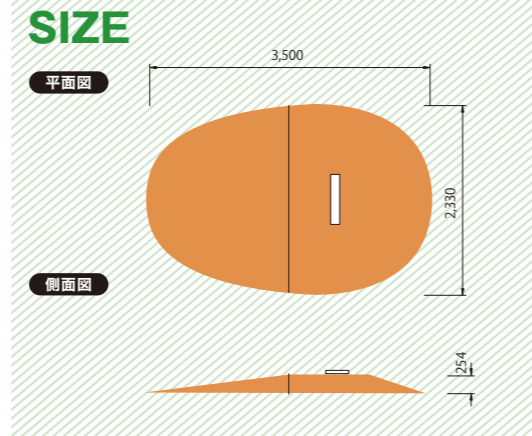

#500-B (茶色人工芝)