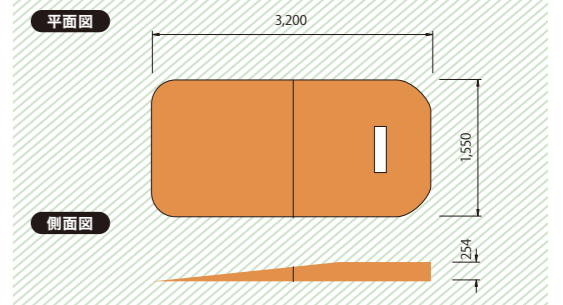

## 二分割式・ポータブルブルペンマウンド

#502-B (茶色人工芝)

¥1,100,000 (税込価格 ¥1,210,000 送料別途)

二分割式のコンパクトなマウンドは、ブルペンでのピッチング練習に最適です。

#502は二分割式のポータブルブルペンマウンドです。総重量は55kgですので、片方ずつなら一人でも移動、セッティングができます。ジョイント方法は、後部パーツの溝に前部パーツを上から重ねるだけで完了です。コンパクトなので、収納も容易です。本体は、茶色もしくは緑色の人工芝をお選びいただけます。

### SIZE