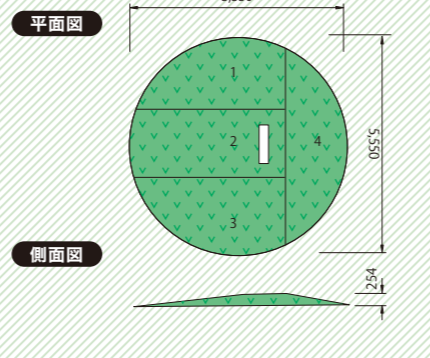

### SIZE

ソフトなクッションの4分割式  
高さ 254mm の本格的マウンド  
傾斜がゆるやか  
総重量：336kg

NEW