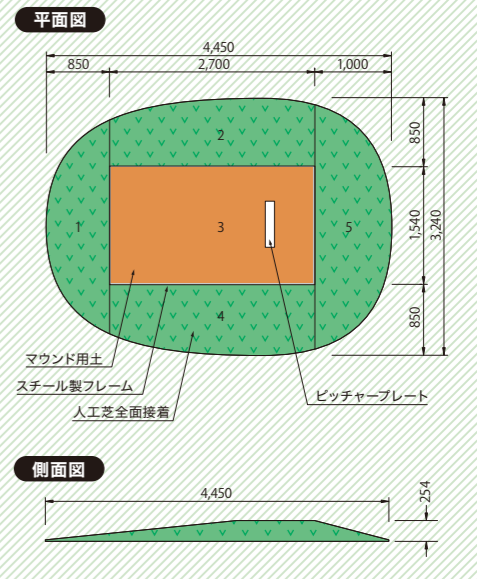

SIZE

総重量：約 995kg (マウンド用土含む)